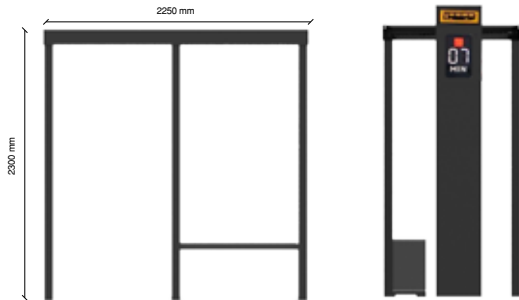

SØSTRØM OUTDOOR BUSSTOP

SØSTRØM OUTDOOR BUSSTOP

Design & Funktion

Busskuret er designet i et fleksibelt modulsystem, så ekstra moduler let kan tilføjes eller fjernes efter ønske. De store glasflader bevirker at busskuret fremstår meget diskret i omgivelserne.

01 Integreret lys

Der er integreret LED belysning indvendigt i skuret. Belysningen regulerer sig selv vha. lyssensore.

03 Højdejustering

Montagen i fundamentet er fleksible og kan indstilles til niveauforskelle.